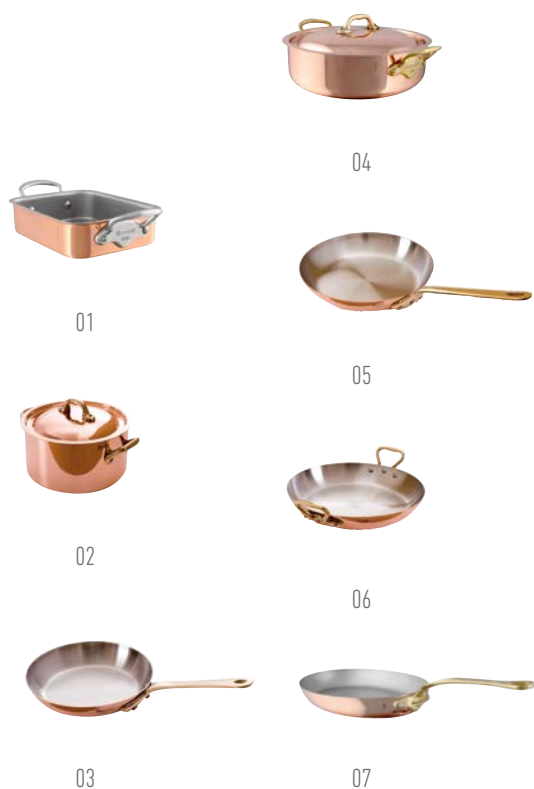

01

04

02

05

03

06

01	<b>J917/07</b> Mini Copper Saucepan with Lip	7 cm	04	<b>C069</b> Mini Copper Saucepan with lid	9 cm
	<b>J917</b> Mini Copper Saucepan with Lip	5 cm	05	<b>C092</b> Mini Copper Saucepan no lid	9 cm
02	<b>J924</b> Light Duty Mini Copper Sauteuse Pan	7 cm	06	<b>J900</b> Mini Cocotte with Lid	9 x 4.7 cm
03	<b>J914</b> Mini Copper Splayed Sauteuse Pan	6 cm			

## COPPER TABLEWARE

## COPPER TABLEWARE

01	<b>J919</b>	Mini Copper Roasting Dish	18 x 14 x 4 cm	05	<b>J207</b>	Round Service Frying Pan	26 cm
	<b>J920</b>	Mini Copper Roasting Dish	14 x 10 x 4 cm		<b>J206</b>	Round Service Frying Pan	20 cm
02	<b>J908</b>	Round Cocotte with Lid	16 x 9 cm 1.8 l	06	<b>J202</b>	Round Copper Dish 2 Handles	20 cm
	<b>J907</b>	Round Cocotte with Lid	12 x 7 cm 0.8 l		<b>J201</b>	Round Copper Dish 2 Handles	16 cm
03	<b>J913</b>	Small Round Service Frying Pan	12 cm		<b>J200</b>	Round Copper Dish 2 Handles	12 cm
04	<b>J916</b>	Copper Rondeau with Lid	16 x 5 cm 1 l	07	<b>J203</b>	Oval Service Pan	30 cm