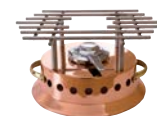

02

01 **J204** Oval Dish 2 Handles 30 cm
02 **J906** Flambé Burner 29 x 17 cm
03 **J901** Heater with Candle 11 x 7 cm
Ideal for keeping pans and food warm
(C069, J924, J922 and J900)

04 **J182/09** Mini Saucepan with Lip 9 cm
J182/07 Mini Saucepan with Lip 7 cm
J182 Mini Saucepan with Lip 5 cm
05 **J183** Mini Saucepan 7 cm
06 **J185** Mini Splayed Sauteuse 9 cm

07 **J184** Mini Saute Pan 7 cm
J189 Mini Saute Pan 9 cm
08 **J188** Mini Casserole & Lid 9 cm
09 **J927** Mini Roaster 18 x 14 x 4 cm
10 **J928** Mini Roaster 14 x 10 x 4 cm

**COPPER &
STAINLESS STEEL**